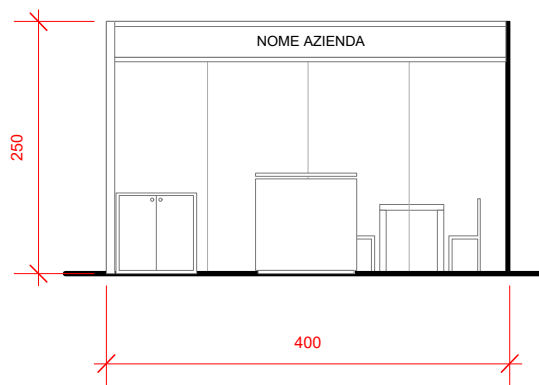

PROSPETTO
scala 1:75