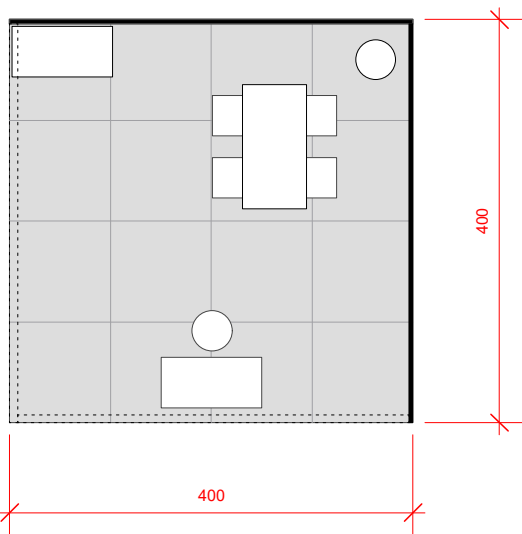

PIANTA
scala 1:75