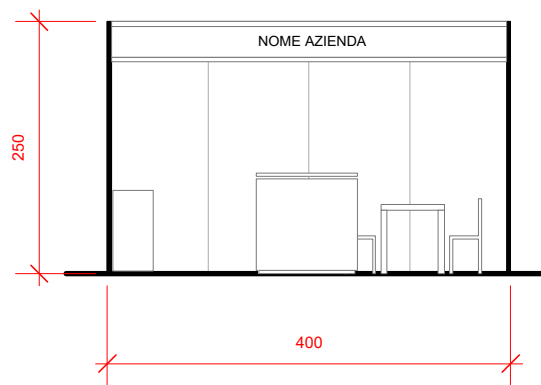

PIANTA
scala 1:75

PROSPETTO
scala 1:75

CORNER 4x4 m - Un lato aperto

CORNER PREALLEGSTITO 16 mq

Pannelli modulari in bilaminato
Dimensione 400x400cm h.250cm

Descrizione:

- Paredi di fondo con pannelli in bilaminato, h.250cm, e montanti in alluminio colore naturale o nero
- Pavimento rivestito in moquette

Elementi di grafica:

- Nr. 1 grafica 200x30 cm (ragione sociale espositore) con supporto rettangolare bianco (forex) e scritta nera carattere unificato

Arredi:

- Nr. 1 desk 100 x 50 x h.100 cm con ante chiudibili con serratura
- Nr. 1 sgabello
- Nr. 2 armadietti
- Nr. 1 tavolo 123x63xh.73cm + 4 sedie scocca colore bianco
- Nr. 1 attaccapanni + 1 cestino

RENDER

CORNER 4x4 m - Due lati aperti

CORNER PREALLEGSTITO 16 mq

Pannelli modulari in bilaminato
Dimensione 400x400cm h.250cm

Descrizione:

- Paredi di fondo con pannelli in bilaminato, h.250cm, e montanti in alluminio colore naturale o nero
- Pavimento rivestito in moquette

PIANTA
scala 1:75

PROSPETTO
scala 1:75

RENDER

CORNER PREALLEGSTITO 12 mq

Pannelli modulari in bilaminato
Dimensione 400x300cm h.250cm

Descrizione:

- Paredi di fondo con pannelli in bilaminato, h.250cm, e montanti in alluminio colore naturale o nero
- Pavimento rivestito in moquette