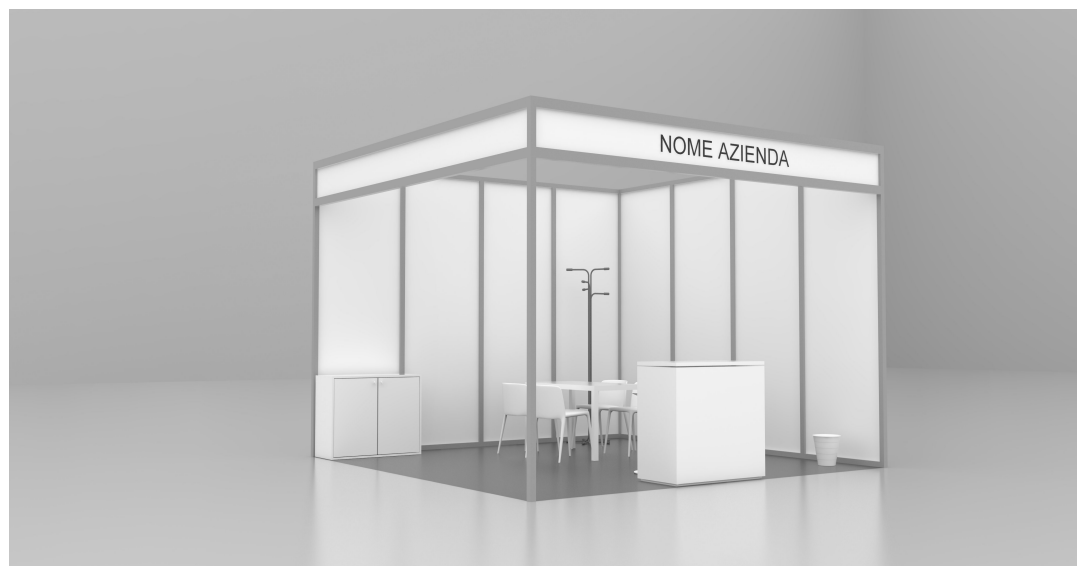

PIANTA
scala 1:75

PROSPETTO
scala 1:75

CORNER 4x4 m - Un lato aperto

CORNER PREALLEGSTITO 16 mq

Pannelli modulari in bilaminato
Dimensione 400x400cm h.250cm

Descrizione:

- Paredi di fondo con pannelli in bilaminato, h.250cm, e montanti in alluminio colore naturale o nero
- Pavimento rivestito in moquette

Elementi di grafica:

- Nr. 1 grafica 200x30 cm (ragione sociale espositore) con supporto rettangolare bianco (forex) e scritta nera carattere unificato

Arredi:

- Nr. 1 desk 100 x 50 x h.100 cm con ante chiudibili con serratura
- Nr. 1 sgabello
- Nr. 2 armadietti
- Nr. 1 tavolo 123x63xh.73cm + 4 sedie scocca colore bianco
- Nr. 1 attaccapanni + 1 cestino

RENDER

CORNER 4x4 m - Due lati aperti

CORNER PREALLEGSTITO 16 mq

Pannelli modulari in bilaminato
Dimensione 400x400cm h.250cm

Descrizione:

- Paredi di fondo con pannelli in bilaminato, h.250cm, e montanti in alluminio colore naturale o nero
- Pavimento rivestito in moquette

Elementi di grafica:

- Nr. 1 grafica 200x30 cm (ragione sociale espositore) con supporto rettangolare bianco (forex) e scritta nera carattere unificato

Arredi:

- Nr. 1 desk 100x50xh.100 cm con ante chiudibili con serratura
- Nr. 1 sgabello
- Nr. 1 armadietto
- Nr. 1 tavolo 123x 63xh.73cm + 6 sedie scocca colore bianco
- Nr. 1 attaccapanni + 1 cestino