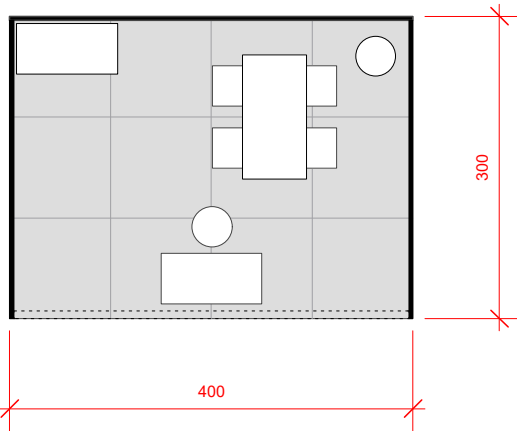

PIANTA
scala 1:75

PROSPETTO
scala 1:75

CORNER 4x4 m - Un lato aperto

CORNER PREALLEGSTITO 16 mq

Pannelli modulari in bilaminato
Dimensione 400x400cm h.250cm

Descrizione:

- Paredi di fondo con pannelli in bilaminato, h.250cm, e montanti in alluminio colore naturale o nero
- Pavimento rivestito in moquette

RENDER

CORNER 4x4 m - Due lati aperti

CORNER PREALLEGSTITO 16 mq

Pannelli modulari in bilaminato
Dimensione 400x400cm h.250cm

Descrizione:

- Paredi di fondo con pannelli in bilaminato, h.250cm, e montanti in alluminio colore naturale o nero
- Pavimento rivestito in moquette

Elementi di grafica:

- Nr. 1 grafica 200x30 cm (ragione sociale espositore) con supporto rettangolare bianco (forex) e scritta nera carattere unificato

Arredi:

- Nr. 1 desk 100x50xh.100 cm con ante chiudibili con serratura
- Nr. 1 sgabello
- Nr. 1 armadietto
- Nr. 1 tavolo 123x 63xh.73cm + 6 sedie scocca colore bianco
- Nr. 1 attaccapanni + 1 cestino

PIANTA
scala 1:75

PROSPETTO
scala 1:75

RENDER

CORNER PREALLEGSTITO 12 mq

Pannelli modulari in bilaminato
Dimensione 400x300cm h.250cm

Descrizione:

- Paredi di fondo con pannelli in bilaminato, h.250cm, e montanti in alluminio colore naturale o nero
- Pavimento rivestito in moquette